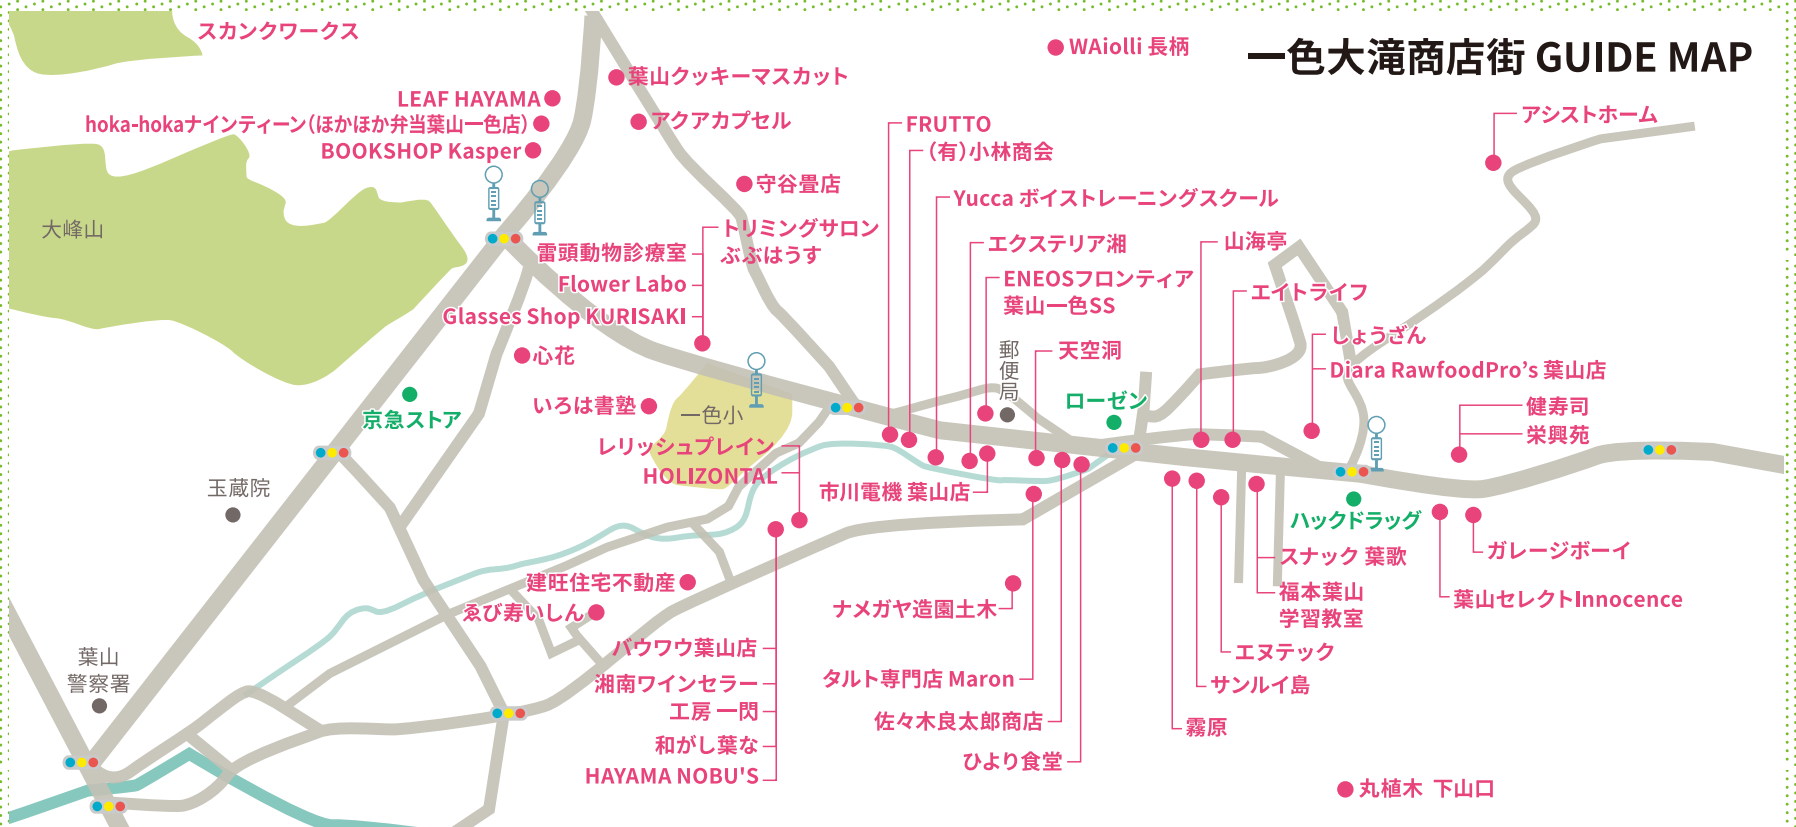

※デリバリーエリア/葉山・逗子  
(その他電話で問合せ下さい)  
電話orご来店にて  
ご注文いただけます。

☎046-845-9083

- 住所:一色943-1A-2-1
- 営業時間 10:00-18:00
- 定休日:木曜日

一色大滝商店会では消毒液を完備するなど、新型コロナウイルス対応を実施し元気に頑張ってます!!

営業時間 AM8:00~PM10:45

営業時間 AM 9:00~PM 8:00 年中無休  
三浦郡葉山町一色1722-1 P/60台